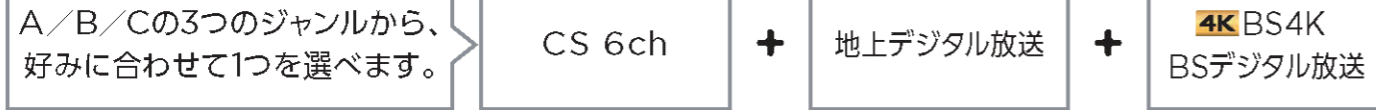

33ch以上 J:COM TV セレクト

※このほか、一部のチャンネルもご覧いただけます。詳しくはP.8【基本チャンネル一覧】をご確認ください。

A 映画・ドキュメンタリー

ムービープラス HD ディスカバーチャンネル HD	日本映画専門チャンネルHD HD 映画・チャンネルNECO-HD HD	チャンネル銀河 歴史ドラマ・サスペンス・日本のうた HD 時代劇専門チャンネルHD HD

B ドラマ

スーパー！ドラマTV HD ファミリー劇場HD HD	TBSチャンネル1 最新ドラマ・音楽・映画 HD AXN HD 海外ドラマ HD	女性チャンネル LaLa TV HD 日テレプラス ドラマ・アニメ・音楽ライブ HD

C アニメ・音楽

音楽・ライブ！ スペースシャワー-TV HD HD ディズニー・チャンネルHD HD	MUSIC ON! TV(エムオン!)HD HD 海外アニメ！カートゥーン ネットワークHD HD	アニマックスHD HD ディズニーXD(エックスディー) HD HD

基本チャンネル一覧